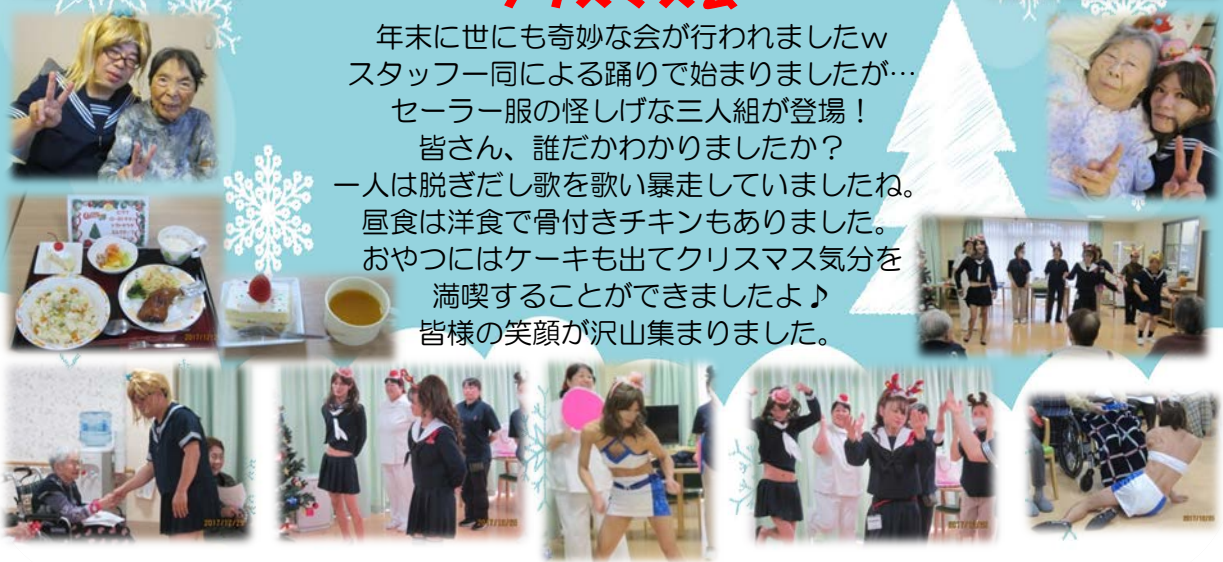

訪問理美容 今月は 11日(木) 26日(金)です。お申込はお早めに。
午後1時半よりカットを希望される方は職員まで申し込みお願いします。
ひげそりもできます。カット1500円 髭そり 500円

介護相談 介護の不安・悩みをご相談ください。
ひとりで悩まずお気軽にご相談ください。ご自宅
に何うこともできますのでご連絡頂ければ日程調整
させていただきます。

訪問介護(ホームヘルプサービス) お近くにお住まいの
方の訪問介護サービスを行っています。身体介護、
生活援助などサポートさせていただきます。お問い合わせ
ください。

ジャスミン・榎田

クリスマス会

年末に世にも奇妙な会が行われましたw
 スタッフ一同による踊りで始まりましたが…
 セーラー服の怪しげな三人組が登場！
 皆さん、誰だかわかりましたか？
 一人は脱ぎだし歌を歌い暴走していましたね。
 昼食は洋食で骨付きチキンもありました。
 おやつにはケーキも出てクリスマス気分を
 満喫することができましたよ♪
 皆様の笑顔が沢山集まりました。

音楽レク
 音楽を通して身体の運動を
 促進する方が来てくれました。
 チアガールになった気分で
 ボンボンを使い運動しましたよ♪

忘年会
 寒い時期には
 やはり温かい鍋が一番！
 鍋が大きくて
 おなかいっぱいになりました。

一年を振り返り。
 花の咲くころや暑くて蝉の鳴く時、落ち葉が散り始めたと思ったら遠くの山に雪化粧がついたり。
 普段と変わらない日常ですが、少しでも楽しく笑って過ごせれる時間を
 これからも皆様と一緒に過ごしていきたいです。
 2018年も皆様とグランフォートでの生活を楽しんでいきましょう！